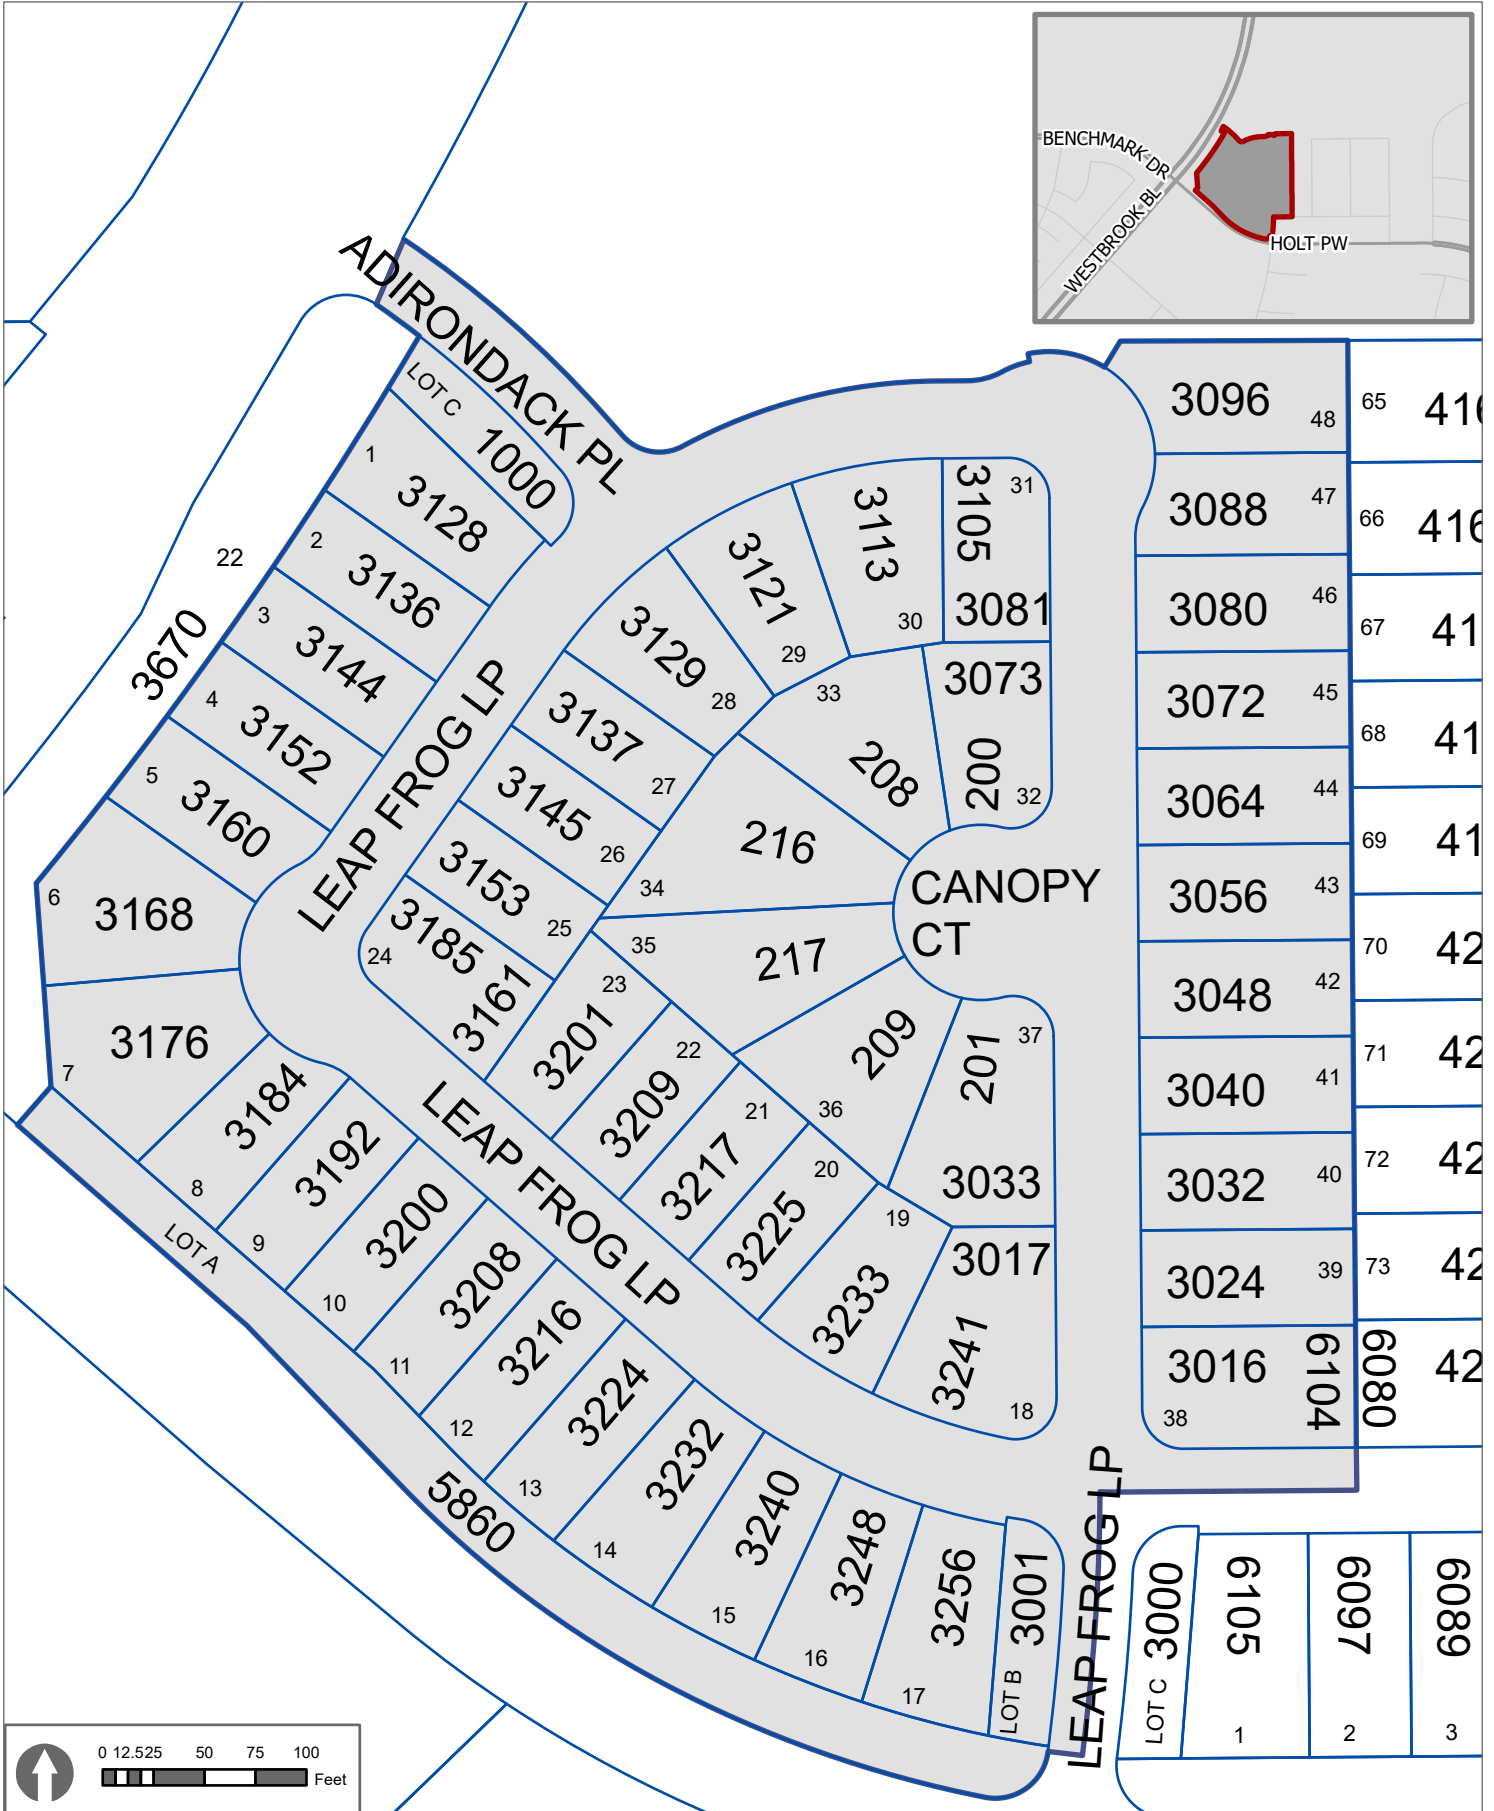

3096	48	65	416
3088	47	66	416
3080	46	67	41
3072	45	68	41
3064	44	69	41
3056	43	70	42
3048	42	71	42
3040	41	72	42
3032	40	73	42
3024	39	73	42
3016	38	6104	6080
3000	1	6097	6089